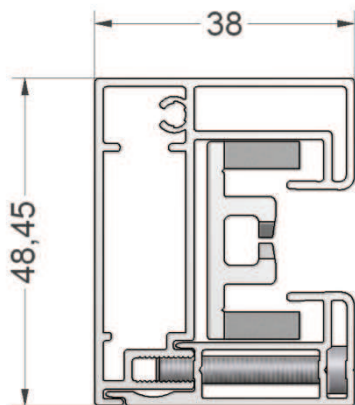

FIXED 150

- kastmaat: 149mm x 155mm
- maximaal oppervlak: 18 m² (6x3m/3x6m)
- maximale breedte: 6000 mm
- maximale uitval: 6000 mm

Doeken:

- PVC gecoate polyester- of glasvezeldoeken met heel hoge zonweringcoëfficiënt
- ruime doekcollectie met verschillende kleuren
- mogelijkheid tot aanwending verduisteringsdoeken of horrengaas

Toepassing:

- **nieuwbouw en renovatie**
- particuliere woningbouw en projecten: hospitalen, rusthuizen, kantoren, scholen, ...
- winkels en horecazaken
- alle raamtypes: hout, PVC, aluminium

Opties:

- inbouw boven op het raamkozijn al dan niet met onderkap (niet geïsoleerd) of eigen te bouwen geïsoleerde omkasting

Garantie:

- 5 jaar garantie op het scherm
- bestand tegen wind tem 8 Bft (80km/h) (tem. 11 Bft. (120km/h) voor formaat 2 x 2 m)