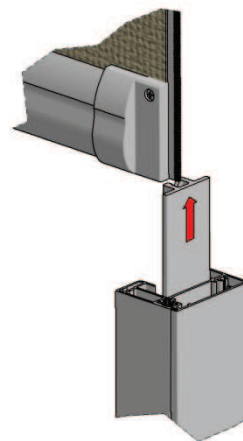

FIXED 150

- kastmaat: 149mm x 155mm
- maximaal oppervlak: 18 m² (6x3m/3x6m)
- maximale breedte: 6000 mm
- maximale uitval: 6000 mm

Doeken:

- PVC gecoate polyester- of glasvezeldoeken met heel hoge zonweringcoëfficiënt
- ruime doekcollectie met verschillende kleuren
- mogelijkheid tot aanwending verduisteringsdoeken of horrengaas

Toepassing:

- **nieuwbouw en renovatie**
- particuliere woningbouw en projecten: hospitalen, rusthuizen, kantoren, scholen, ...
- winkels en horecazaken
- alle raamtypes: hout, PVC, aluminium

Opties:

- inbouw boven op het raamkozijn al dan niet met onderkap (niet geïsoleerd) of eigen te bouwen geïsoleerde omkasting

Garantie:

- 5 jaar garantie op het scherm
- bestand tegen wind tem 8 Bft (80km/h) (tem. 11 Bft. (120km/h) voor formaat 2 x 2 m)